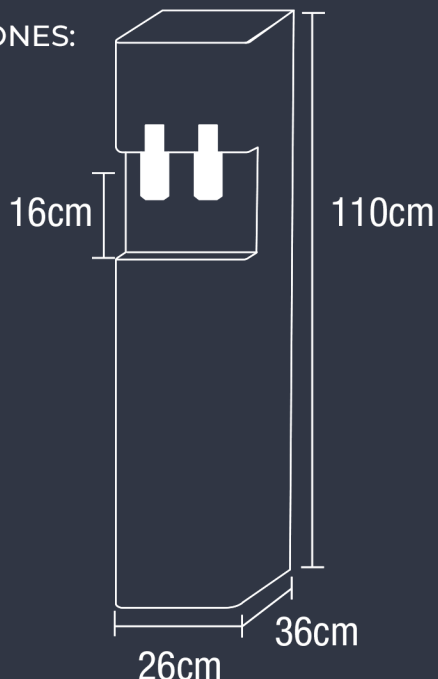

## ESPECIFICACIONES TÉCNICAS

TEMPERATURAS DE AGUA

3

TEMPERATURA AGUA FRÍA

4°/12°

CAPACIDAD DE ENFRIAMIENTO

4 L/H

CAPACIDAD DEPÓSITO DE AGUA FRÍA

5 L/H

VOLUMEN INSTANTANEO DE AGUA CALIENTE

1,2 L

PESO (Kg)

25